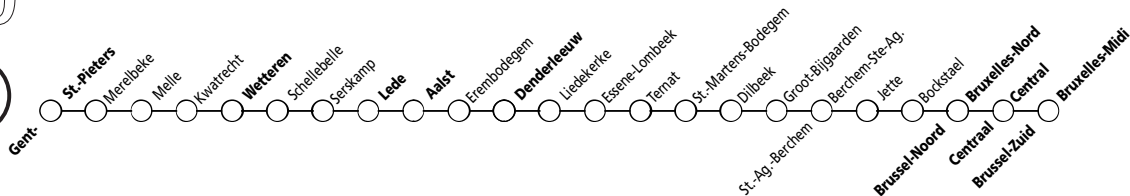

tab	km	CR	IC E	IR h	CR	IC K	P	CR	IC L	P	IR h	CR	P	P	P	P	P	IC K	CR	CR	P
		2254	1504	3504	2075	2205	7072	2255	2304	7901	3505	2076	7021	7011	7073	7902	7902	2206	2177	2256	7012
							▲						⊠	▲		▲	⊠ △		⊠		⊠
50a	<i>Knokke</i>																				
50a	<i>Blankenberge</i>																				
50a	<i>Oostende</i>		3 57			3 57					4 36							5 31			5 36
50a	<i>Brugge</i>		4 12			4 12					4 51				5 13						
0	Gent-Sint-Pieters		4 51	4 33		5 02					5 30		5 53	5 56				6 08			6 18
5	Merelbeke			4 38		5 07					5 35			6 01							
8	Melle			4 41		5 11					5 38		6 00								
11	Kwatrecht			4 44							5 41										
15	Wetteren			4 48		5 17					5 46		6 06	6 09				6 19			6 29
17	Schellebelle			4 51		5 20					5 49			6 13							
21	Serskamp			4 55							5 53			6 17							
23	Lede			4 58		5 26					5 56		6 14	6 20				6 26			6 36
28	Aalst	○		5 02		5 31					6 00		6 18	6 24				6 31			6 40
28	Aalst			5 04	5 07	5 32	5 39				6 02	6 07	6 16	6 20	6 25			6 33	6 36		6 42
31	Erembodegem			5 08	5 11	5 36	5 43				6 06	6 11	6 20	6 29				6 40			6 40
35	Denderleeuw	○	5 08	5 12	5 15	5 40	5 47				6 10	6 15	6 24	6 27	6 33			6 40	6 44		6 49
35	Denderleeuw		4 42	5 09	5 14	5 43		5 48	6 02	6 10	6 13		6 29		6 36	6 36		6 43		6 48	6 51
36	Liedekerke		4 46	5 18	5 47	5 47					6 17		6 33					6 47			6 54
60	Brussel-Bruxelles	○	4 58	5 23	5 31	6 00		6 03	6 16	6 27	6 30		6 46		6 56	6 56		7 00		7 03	7 08
		○	5 03	5 28	5 36	6 06		6 08	6 22	6 34	6 36		6 52		7 01	7 01		7 06		7 08	7 13
		○	5 07	5 32	5 40	6 10		6 12	6 26	6 38	6 40		6 56		7 05	7 05		7 10		7 12	7 17
36c	<i>Brussel-Nationaal-Luchth. Leuven</i>	○	5 56	5 56	6 42	6 42	6 56	7 11	6 50		7 25	7 25	7 25	7 39	7 39	7 39	7 39	7 39		7 39	7 39
36	<i>Leuven</i>	○	5 37	6 03	6 25	6 37		7 00	7 00	7 22	7 25		7 25	7 37	7 37	7 37	7 37	7 37		8 00	8 00
0	Denderleeuw			5 16		5 49					6 16	6 26		6 34							6 45
1	Liedekerke			5 19		5 52					6 19	6 29		6 37							6 48
2	Essene-Lombeek			5 21		5 54					6 21			6 40							6 50
6	Ternat			5 26		5 58					6 26	6 35		6 44							6 54
9	Sint-Martens-Bodegem			5 29		6 02					6 29	6 39									6 57
11	Dilbeek			5 32		6 05					6 32	6 43									7 00
14	Groot-Bijgaarden			5 34		6 08					6 34			6 51							7 03
15	St.-Ag.-Berchem-Ste-Ag.			5 36		6 10					6 36	6 47									7 05
18	Jette			5 40		6 14					6 40	6 52		6 57							7 09
20	Bockstael			5 42		6 16					6 42	6 54		6 59							7 11
26	Brussel-Bruxelles	○		5 46		6 20					6 46			7 04							
		○		5 51		6 25					6 51			7 09							
		○		5 55		6 29					6 55			7 13