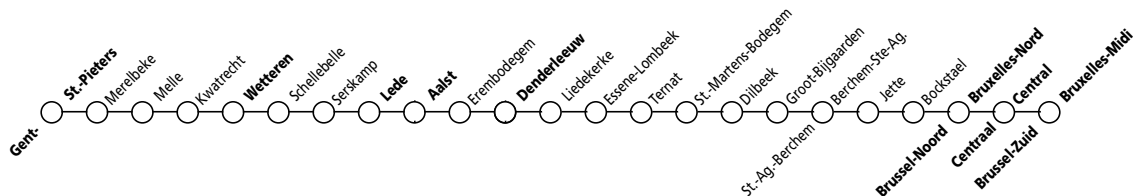

☒ Voir tableau 90.

☒ Voir tableaux 60, 59.

☒ Voir tableaux 36, 36c.

☒ Bruxelles-Schuman 18 21,

Bruxelles-Luxembourg 18 25.

☒ Voir tableaux 161, 154.

☒ Bruxelles-Schuman 19 21,

Bruxelles-Luxembourg 19 25.

☒ Voir tableaux 124, 130.

☒ Bruxelles-Schuman 19 51,

Bruxelles-Luxembourg 19 55.

☒ Origine également La Panne 17 46 comme

train ICT 6919.

☒ Voir tableaux 161, 162.

☒ Bruxelles-Schuman 20 21,

Bruxelles-Luxembourg 20 25.