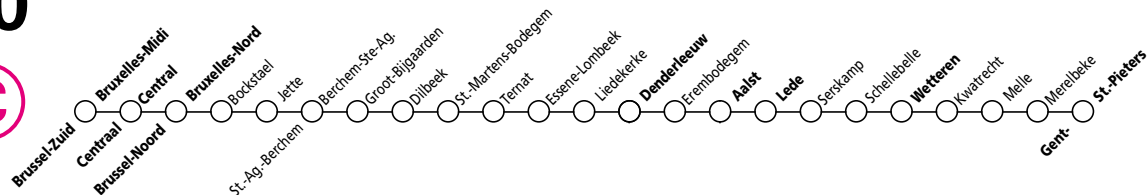

tab	km		IC L	L	IR i	L	IR h	IC L	L	IR i	L	IR h	IC L	L	IR i	L	IR h	IC L	L	IR i	L	IR h
			2334	1783	3635	2063	3534	2335	1784	3636	2064	3535	2336	1785	3637	2065	3536	2337	1786	3638	2066	3537
0	Brussel-Bruxelles	Zuid/Midi Centr. Noord/Nord				13 05					14 05					15 05					16 05	
6	Bockstael					13 09					14 09					15 09					16 09	
8	Jette					13 14					14 14					15 14					16 14	
11	St.-Ag.-Berchem					13 18					14 18					15 18					16 18	
12	Groot-Bijgaarden					13 21					14 21					15 21					16 21	
15	Dilbeek					13 24					14 24					15 24					16 24	
17	Sint-Martens-Bodegem					13 26					14 26					15 26					16 26	
20	Ternat					13 28					14 28					15 28					16 28	
24	Essene-Lombeek					13 31					14 31					15 31					16 31	
25	Liedekerke					13 35					14 35					15 35					16 35	
26	Denderleeuw					13 39					14 39					15 39					16 39	
26	Denderleeuw					13 41					14 41					15 41					16 41	
26	Denderleeuw					13 44					14 44					15 44					16 44	
36	Leuven		12 00				12 33	13 00			13 33	14 00				14 33	15 00				15 33	16 08
36	Schaarbeek/Schaerbeek		12 22		12 47		13 08	13 22		13 47		14 08	14 22		14 47		15 08	15 22		15 47		16 08
0	Brussel-Bruxelles	Noord/Nord Centr. Zuid/Midi	12 32		12 53		13 20	13 32		13 53		14 20	14 32		14 53		15 20	15 32		15 53		16 20
24	Liedekerke		12 36		12 57		13 24	13 36		13 57		14 24	14 36		14 57		15 24	15 36		15 57		16 24
25	Denderleeuw		12 41		13 02		13 29	13 41		14 02		14 29	14 41		15 02		15 29	15 41		16 02		16 29
25	Denderleeuw		12 55		13 16		13 43	13 55		14 16		14 43	14 55		15 16		15 43	15 55		16 16		16 43
25	Denderleeuw		12 55		13 19		13 46	13 55		14 19		14 46	14 55		15 19		15 46	15 55		16 19		16 46
25	Denderleeuw			13 07	13 20	13 45	13 48		14 07	14 20	14 45	14 48		15 07	15 20	15 45	15 48		16 07	16 20	16 45	16 48
29	Erembodegem			13 12	13 49	13 49	13 52		14 12	14 49	14 49	14 52		15 12	15 49	15 49	15 52		16 12	16 49	16 49	16 52
32	Aalst			13 16	13 26	13 53	13 56		14 16	14 26	14 53	14 56		15 16	15 26	15 53	15 56		16 16	16 53	16 53	16 56
32	Aalst				13 27		13 57			14 27		14 57			15 27		15 57			16 27		16 57
37	Lede				13 32		14 02			14 32		15 02			15 32		16 02			16 32		17 02
39	Serskamp						14 05					15 05					16 05					17 05
43	Schellebelle						14 09					15 09					16 09					17 09
45	Wetteren				13 39		14 12			14 39		15 12			15 39		16 12			16 39		17 12
49	Kwatrecht						14 16					15 16					16 16					17 16
52	Melle						14 19					15 19					16 19					17 19
55	Merelbeke						14 22					15 22					16 22					17 22
60	Gent-Sint-Pieters				13 49		14 27		14 49		15 27		15 49		16 27		16 58		17 29		17 50	17 58
50a	Brugge						+14 26				15 29		15 58		16 29		16 58			17 29		17 58
50a	Oostende						+14 41				15 13		16 13		16 29		17 12					18 13
50a	Blankenberge										15 50				16 50						17 50	
50a	Knokke										15 55				16 55						17 55